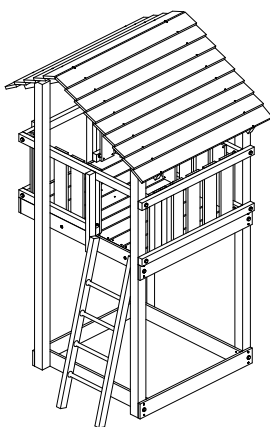

Jungle Shelter

401_065

CE
EN 71-1 & 8

R60010766

TM & © 2009 Jungle Gym B.V., Amsterdam, The Netherlands.
Copyrighted material. Do not reproduce under penalty of law.

6.8 - 9.5 cm
(2 5/8" - 3 3/4")

2x	270	(270 cm / 106 3/4")
2x	240	(240 cm / 94 1/2")

6.8 - 9.5 cm
(2 5/8" - 3 3/4")

2x	150	(150 cm / 59")
3x	145	(145 cm / 57 1/8")
3x	144	(≤144 cm / 56 3/4")
2x	130	(130 cm / 51 1/8")
1x	114	(≤114 cm / 44 7/8")
1x	111	(≤111 cm / 43 3/4")
2x	110	(110 cm / 43 1/8")
1x	92	(≤92 cm / 36 1/4")
3x	75	(≤75 cm / 29 1/2")
2x	60	(60 cm / 23 1/8")
2x	24	(≤24 cm / 9 1/2")

3 - 5 cm
(1 1/4" - 2")

1.5 - 2.8 cm
(5/8" - 1 1/8")

14.5 cm (5 3/4")	13 cm (5 1/8")	11 cm (4 3/8")	8.5 cm (3 3/8")	17x	22x	28x	150	(150 cm / 59")
				2x	2x	2x	144	(≤144 cm / 57 3/4")
				3x	3x	3x	130	(130 cm / 51 1/8")
				2x	2x	2x	120	(120 cm / 47 1/4")
				1x	1x	1x	117	(≤117 cm / 43")
				11x	12x	15x	114	(≤114 cm / 44 3/8")
				22x	26x	28x	60	(60 cm / 23 1/8")