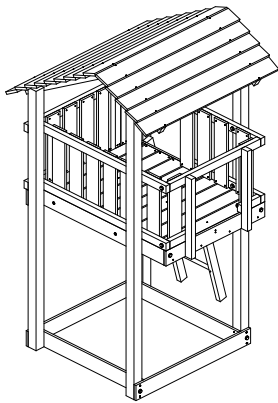

Jungle Shelter

401_065

CE
EN 71-1 & 8

R60010766

TM & © 2009 Jungle Gym B.V., Amsterdam, The Netherlands.
Copyrighted material. Do not reproduce under penalty of law.

6.8 - 9.5 cm
(2 5/8" - 3 3/4")

2x	270	(270 cm / 106 3/4")
2x	240	(240 cm / 94 1/2")

6.8 - 9.5 cm
(2 5/8" - 3 3/4")

2x	150	(150 cm / 59")
3x	145	(145 cm / 57 1/8")
3x	144	(≤144 cm / 56 3/4")
2x	130	(130 cm / 51 1/8")
1x	114	(≤114 cm / 44 7/8")
1x	111	(≤111 cm / 43 3/4")
2x	110	(110 cm / 43 1/8")
1x	92	(≤92 cm / 36 1/4")
3x	75	(≤75 cm / 29 1/2")
2x	60	(60 cm / 23 1/8")
2x	24	(≤24 cm / 9 1/2")

3 - 5 cm
(1 1/4" - 2")

1.5 - 2.8 cm
(5/8" - 1 1/8")

14.5 cm (5 3/4")	13 cm (5 1/8")	11 cm (4 3/8")	8.5 cm (3 3/8")	17x	22x	28x	150	(150 cm / 59")
				2x	2x	2x	144	(≤144 cm / 57 3/4")
				3x	3x	3x	130	(130 cm / 51 1/8")
				2x	2x	2x	120	(120 cm / 47 1/4")
				1x	1x	1x	117	(≤117 cm / 43")
				11x	12x	15x	114	(≤114 cm / 44 3/8")
				22x	26x	28x	60	(60 cm / 23 1/8")