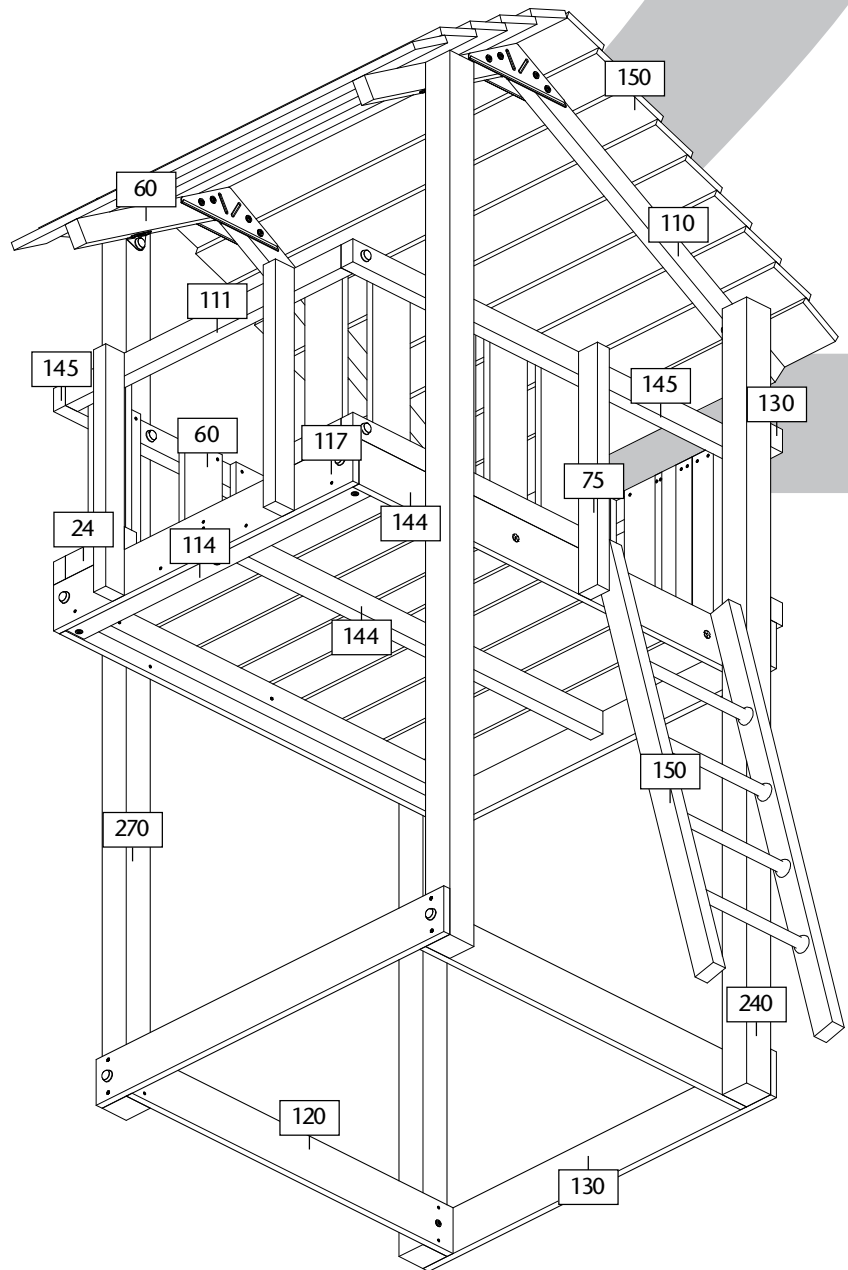

Jungle Shelter

401_065

CE
EN 71-1 & 8

R60010766

TM & © 2009 Jungle Gym B.V., Amsterdam, The Netherlands.
Copyrighted material. Do not reproduce under penalty of law.

6.8 - 9.5 cm
(2 5/8" - 3 3/4")

2x	270	(270 cm / 106 3/4")
2x	240	(240 cm / 94 1/2")

6.8 - 9.5 cm
(2 5/8" - 3 3/4")

2x	150	(150 cm / 59")
3x	145	(145 cm / 57 1/8")
3x	144	(≤144 cm / 56 3/4")
2x	130	(130 cm / 51 1/8")
1x	114	(≤114 cm / 44 7/8")
1x	111	(≤111 cm / 43 3/4")
2x	110	(110 cm / 43 1/8")
1x	92	(≤92 cm / 36 1/4")
3x	75	(≤75 cm / 29 1/2")
2x	60	(60 cm / 23 1/8")
2x	24	(≤24 cm / 9 1/2")

3 - 5 cm
(1 1/4" - 2")

1.5 - 2.8 cm
(5/8" - 1 1/8")

14.5 cm (5 3/4")	13 cm (5 1/8")	11 cm (4 3/8")	8.5 cm (3 3/8")	17x	22x	28x	150	(150 cm / 59")
				2x	2x	2x	144	(≤144 cm / 57 3/4")
				3x	3x	3x	130	(130 cm / 51 1/8")
				2x	2x	2x	120	(120 cm / 47 1/4")
				1x	1x	1x	117	(≤117 cm / 43")
				11x	12x	15x	114	(≤114 cm / 44 3/8")
				22x	26x	28x	60	(60 cm / 23 1/8")