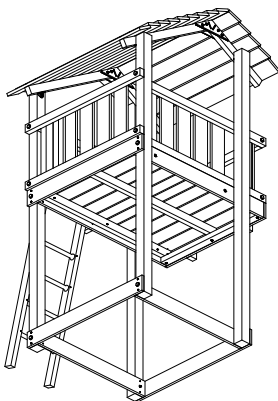

Jungle Shelter

401_065

CE
EN 71-1 & 8

R60010766

TM & © 2009 Jungle Gym B.V., Amsterdam, The Netherlands.
Copyrighted material. Do not reproduce under penalty of law.

6.8 - 9.5 cm
(2 5/8" - 3 3/4")

2x	270	(270 cm / 106 3/4")
2x	240	(240 cm / 94 1/2")

6.8 - 9.5 cm
(2 5/8" - 3 3/4")

2x	150	(150 cm / 59")
3x	145	(145 cm / 57 1/8")
3x	144	(≤144 cm / 56 3/4")
2x	130	(130 cm / 51 1/8")
1x	114	(≤114 cm / 44 7/8")
1x	111	(≤111 cm / 43 3/4")
2x	110	(110 cm / 43 1/8")
1x	92	(≤92 cm / 36 1/4")
3x	75	(≤75 cm / 29 1/2")
2x	60	(60 cm / 23 1/8")
2x	24	(≤24 cm / 9 1/2")

3 - 5 cm
(1 1/4" - 2")

1.5 - 2.8 cm
(5/8" - 1 1/8")

14.5 cm (5 3/4")	13 cm (5 1/8")	11 cm (4 3/8")	8.5 cm (3 3/8")	17x	22x	28x	150	(150 cm / 59")
				2x	2x	2x	144	(≤144 cm / 57 3/4")
				3x	3x	3x	130	(130 cm / 51 1/8")
				2x	2x	2x	120	(120 cm / 47 1/4")
				1x	1x	1x	117	(≤117 cm / 43")
				11x	12x	15x	114	(≤114 cm / 44 3/8")
				22x	26x	28x	60	(60 cm / 23 1/8")